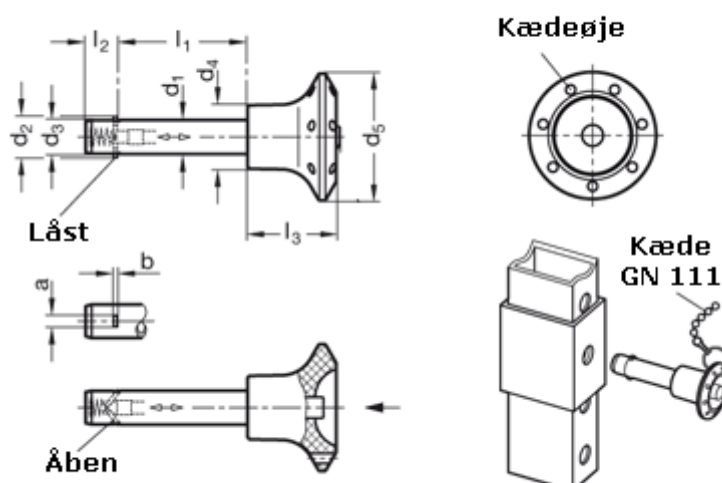

Varenummer: 201091713  
Beskrivelse: E+G Låsepal  
GN 114.2-16-70

## Mål

a = 4,8	l2 = 14,2
b = 1,2	l3 = 32
d1 = 16	Spændekraft (kN) = 110
d2 = 19,9	
d3 = 15,9	
d4 = 22	
d5 = 40	
l1 = 70	